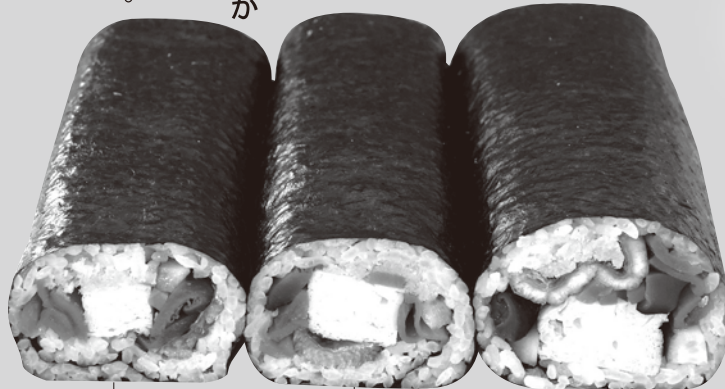

2月3日は節分の日
ご予約は1月30日(日)まで

七福神に
あやかり
干瓢
椎茸
おぼろ
紅生姜
穴子
胡瓜
玉子
の七つの具が
入った、
縁起の良い
巻すしです。

東鮮本店

恵方巻

七福巻

丸かぶりとは？

丸かぶりとは…巻すしを切らないで丸ごとかぶりついて食べる意味です。

七福巻 STD (スタンダード) 1,250円(税込)
七福巻 DX (デラックス) 1,480円(税込)
◎七福巻 SUPER DX (スーパーデラックス) 2,100円(税込)
◎七福巻 SUPER DX ハーフ (スーパーデラックス・ハーフ) 1,200円(税込)

ちょうじゅまき
長寿巻
1,480円(税込)

全国すし研究会推奨商品

長寿祈願の「海老」や「数の子」、縁を結ぶ「干瓢」などの7つの具材を、長寿で喜ぶ「おぼろ昆布」で巻いた縁起物で、どなた様も食べやすいと評判です。

創業明治二年
あずま すしほんてん
東鮮本店

<https://azumazushi-honten.com>

■本社 松原店
〒460-0017 名古屋市中区松原三丁目 7-3
古渡交差点北 伏見通り西側
☎052-321-3141
FAX 052-321-3142

■サカエチカ店 ☎052-971-2126
(栄交差点地下)
■松坂屋店 ☎052-264-3772
(松坂屋名古屋店本館 B1F)
■名鉄店 ☎052-585-7191
(名鉄百貨店 本店 メンズ館 B1F)

お客様控え

領収印

お名前 _____ 様

お申込み店舗

☐ サカエチカ店   ☐ 名鉄店
☐ 松坂屋店   ☐ 松原店

お引渡し日時 2022年 ____ 月 ____ 日 ____ 時

☆お引換の際に本券をご持参下さい

No.	受付日 / 担当者	品名	税込価格	数量	金額
		七福巻 STD (スタンダード)	1,250円		
		七福巻 D X (デラックス)	1,480円		
		七福巻 SUPER DX (スーパーデラックス)	2,100円		
		長寿巻	1,480円		
		七福巻 SUPER DX ハーフ	1,200円		
		合 計			

東鮮本店の七福巻ご予約注文票

お名前 _____ 様

ご住所 〒 _____

☎ _____

お引渡し店舗 _____ 店

お引渡し日時 2022年 ____ 月 ____ 日 ____ 時

✂

No.	受付日 / 担当者	品名	税込価格	数量	金額
		七福巻 STD (スタンダード)	1,250円		
		七福巻 D X (デラックス)	1,480円		
		七福巻 SUPER DX (スーパーデラックス)	2,100円		
		長寿巻	1,480円		
		七福巻 SUPER DX ハーフ	1,200円		
		合 計