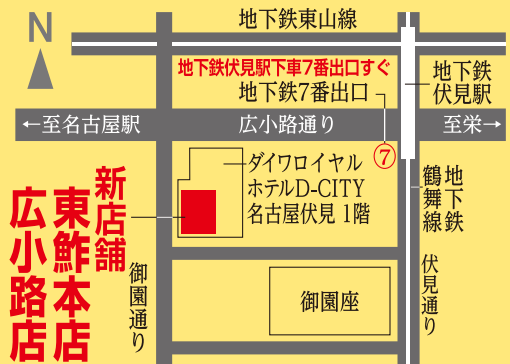

創業150年 **東鮮本店**

広小路店 ☎052-231-3141

定休日/毎週月曜日 (但し1月6日<月>)は営業)

〒460-0008 名古屋市中区栄1-5-21 DAIWA ROYAL HOTEL D-CITY 名古屋伏見1階
広小路・御園 地下鉄伏見駅下車7番出口すぐ

■営業時間/午前10時半～夜9時迄(午後2時～5時クローズ)

ランチメニュー、ディナーメニューも
豊富に揃えて、お待ちしております!

生ビール 200円引
中ジョッキ2杯で

生ビール 200円引
中ジョッキ2杯で

生ビール 200円引
中ジョッキ2杯で

生ビール 200円引
中ジョッキ2杯で

※お支払いお1人様1回につき1枚ご利用可 ※他の割引サービスとの併用不可 ※コピーしての使用不可 ※2020年2月29日迄有効

※お支払いお1人様1回につき1枚ご利用可 ※他の割引サービスとの併用不可 ※コピーしての使用不可 ※2020年2月29日迄有効